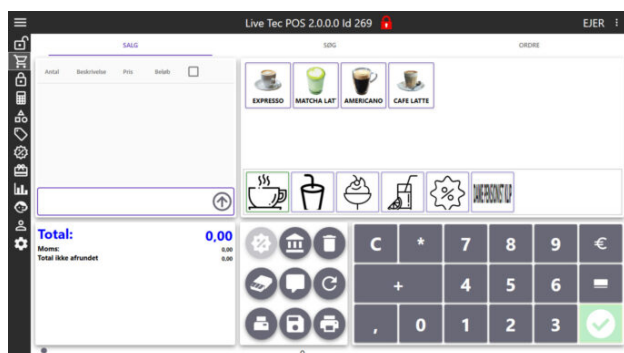

Live Tec Pos software

Oprettelses gebyr 1000kr. plus moms 299kr/måned plus moms
Vi har ingen binding, du kan stoppe din betaling når som helst.

[Read More](#)

SKU: 1004

Price: 299,00 kr. ekskl. moms

Stock: instock

Categories: [Software](#)