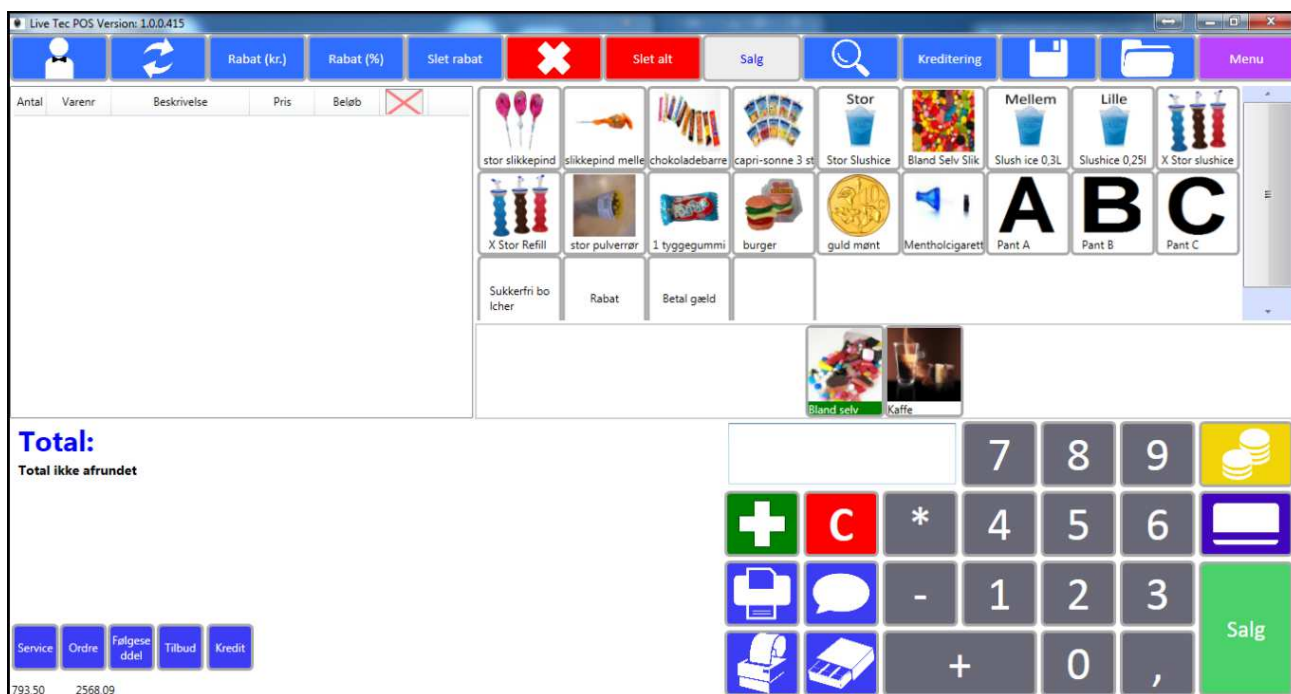

Pris: 5.999 kr.
Varenr.: 1004
Type: Standard

*Alle priser er
ekskl. moms*

LiveTec er din alternative leverandør af software til det intelligente kassesystem – og skal du forny eller udvide selve kassen, kan vi tilbyde en lange række pakkeløsninger og diverse tilbehør til kassen. I dette katalog finder du vores vigtigste produkter.

- Almindelig salg
- Kasseafstemning
- Kasserapport og bogføring
- Lagerstatus
- Registrering af indkøb
- Gavekort
- Salg på kredit
- Oprette kunder/leverandører
- Faktura A4 og 80/58mm bonprinter
- Og meget mere.